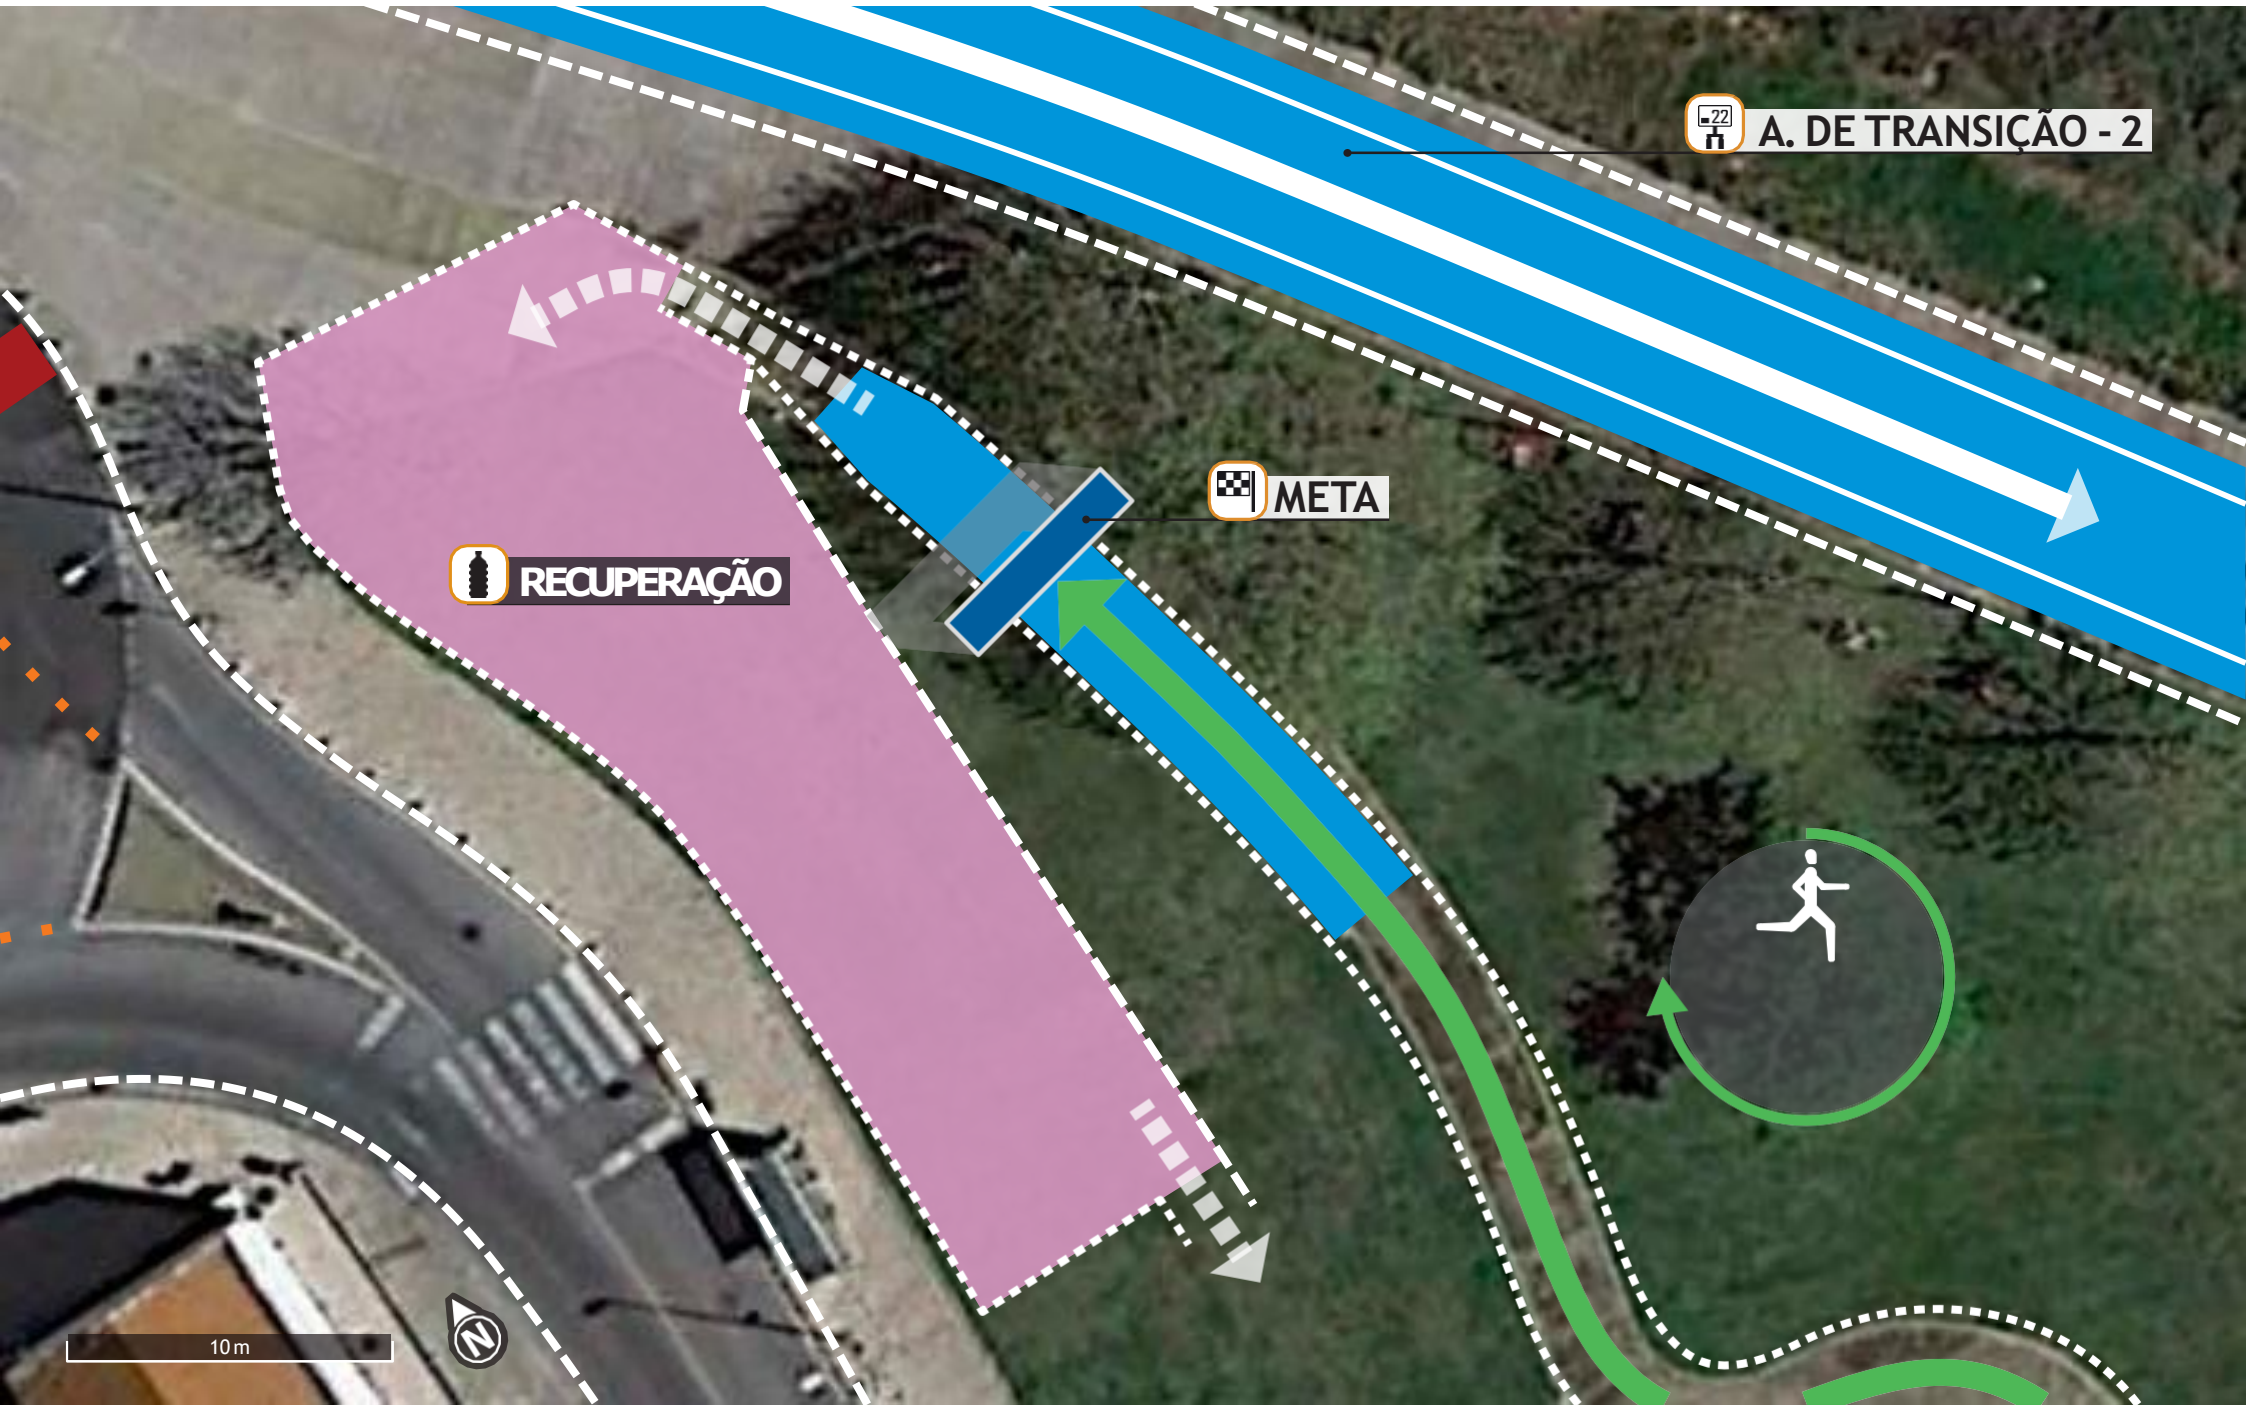

DISTÂNCIAS:

Prova SuperSprint - retornos

DISTÂNCIAS:

Av. da República

1º. Retorno do ciclismo

CICLISMO
8000m
2 voltas

2º. Retorno do ciclismo

Início da 2ª. volta

Início das voltas

200m

Prova Super Sprint

DISTÂNCIAS:

1x 2000m

 A. DE TRANSIÇÃO - 2

Retorno
de Corrida

CORRIDA
2000m
1 volta

100 m

META

22 A. DE TRANSIÇÃO - 2

META

RECUPERAÇÃO

10m