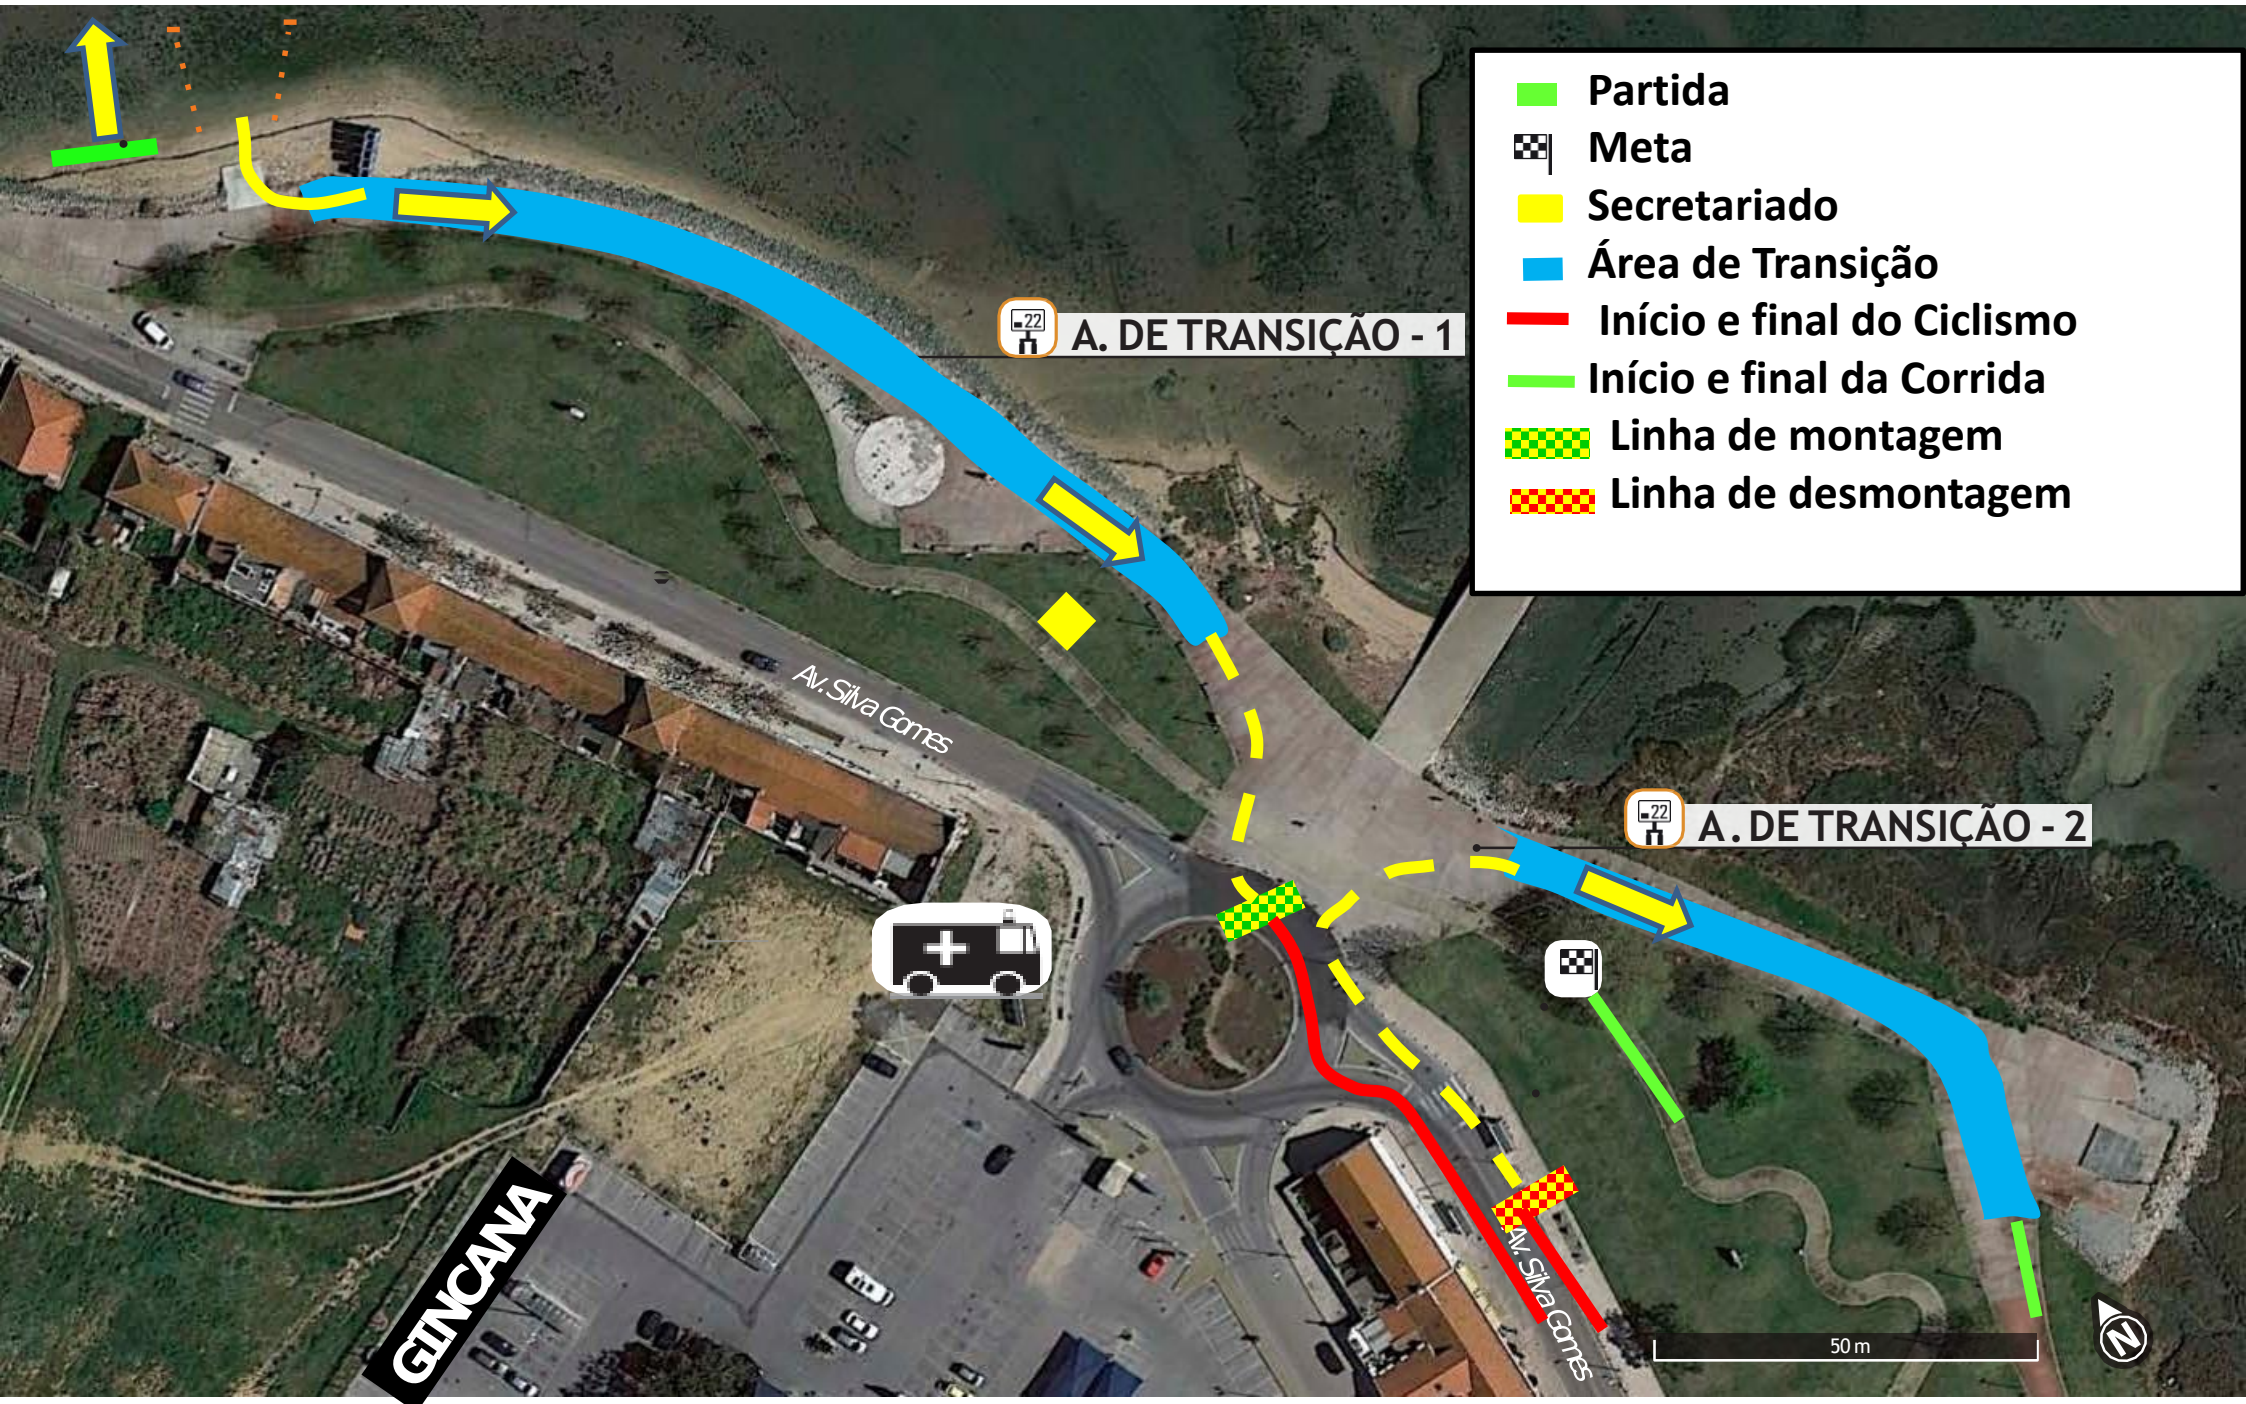

VII TRIATLO DE AMORA

Local do evento

DISTÂNCIAS:

Natação

Ciclismo

Corrida

- Partida
- Meta
- Secretariado
- Área de Transição
- Início e final do Ciclismo
- Início e final da Corrida
- Linha de montagem
- Linha de desmontagem

A. DE TRANSIÇÃO - 1

A. DE TRANSIÇÃO - 2

Av. Silva Gomes

Av. Silva Gomes

GINCANA

50 m